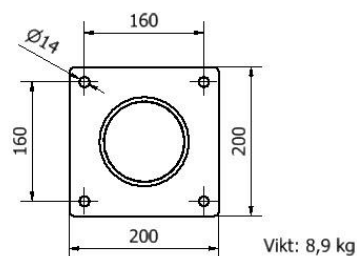

## Modell

**E Nummer:**  
27 002 96

**Benämning:**  
Påkörningsskydd stolpe  
108-750

## FUNKTIONER

- Skyddar och uppmärksammar din laddstation mot påkörning
- Hålbild fotplatta CC-mått 160 mm
- För montage direkt i exempelvis betongplatta
- För instick i Ø 60 mm fundament (tillbehör E-nr 27 000 69 krävs)
- Robust konstruktion i galvaniserat stål
- Väderbeständig reflexdekal

## Tekniska specifikationer

<b>Material</b>	Galvaniserat stål Väderbeständig reflex
<b>Dimensioner</b>	
Vikt	8,9 kg
Höjd	762 mm
Bredd	200 mm
Djup	200 mm

Next Green - Påkörningsskydd stolpe 108-750 är ett påkörningsskydd för din laddstation framtaget för att monteras antingen direkt i exempelvis betong eller i ett Ø 60 mm fundament med hjälp av **Markfäste GP60-160 Combo (E-nr 27 000 69)**. Påkörningsskydd stolpe 108-750 har stolpdiametern Ø 108 mm och höjd 750 mm. Fotplattan har CC-mått 160 mm och yttermått 200 mm. Påkörningsskyddet skyddar och uppmärksammar din laddstation.