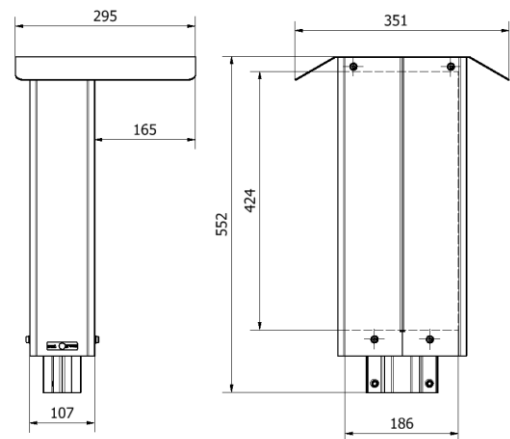

Polebox 190 S

next  green

Montage- och installationstillbehör
Laddboxhållare
Next Green - Polebox 190 S

Modell

E Nummer
24 803 57

Benämning
Laddboxhållare Polebox 190 S

FUNKTIONER POLEBOX 190 S

- För montage på stolprör
- En stor del av installationen kan förberedas inomhus
- Robust konstruktion i stålplåt
- Rejl spridningsplint för enkel vidarekoppling av servisen
- Förberedd för montering av en jordfelsbrytare, 3G/4G-router
- Pulverlackerad, kan levereras i olika kulörer. Kontakta Next Green för mer information.

Tekniska specifikationer

Material
Kulör Höghållfast stål
Mörkgrå - RAL7015

Dimensioner
Vikt 8 kg
Höjd 552 mm
Bredd 351 mm
Djup 295 mm
Monteringsyta 190 mm

Dimensioner förpackning
Vikt 8 kg
Höjd 560 mm
Bredd 300 mm
Djup 300 mm

URVAL KOMPATIBLA LADDBOXAR

- ABB Terra AC
- Charge Amps Halo
- Easee Home
- Easee Charge
- Elinta Homebox Slim
- Garo GLB
- Wallbox Pulsar
- Wallbox Copper SB
- Zaptec GO

Next Green Polebox är ett stolpfäste för laddboxar, avsett för montage på 60 mm rörstolpe. Polebox underlättar till exempel vid byte från motorvärmplats till laddplats och kan alltså användas för att ersätta en motorvärmhuv. Produkten är avsedd för matning av elkabel inuti rörstolpen.