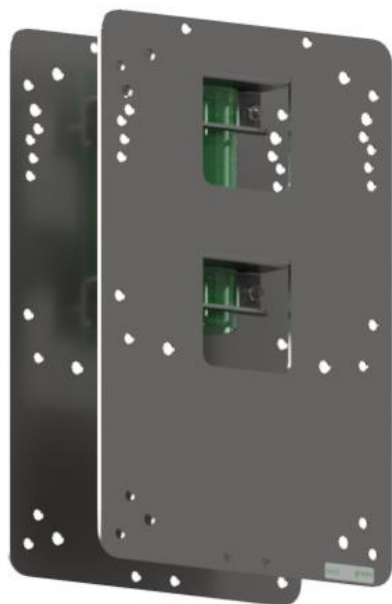

Poleplate 300 Tak Dubbel

next  green

Montage- och installationsprodukter
Laddboxhållare - stolpfäste
NEXT GREEN - POLEPLATE 300 TAK Dubbel

Modell

E Nummer:
27 004 62

Benämning:
Laddboxhållare Poleplate 300 Tak Dubbel

FUNKTIONER POLEPLATE 300 Tak Dubbel

- För rygg-mot-rygg takmontage på \varnothing 60 mm stolprör
- Laserskuren hålbild för flera olika fabrikat av laddboxar
- Robust konstruktion i stål

Tekniska specifikationer

Material
Kulör Belagd stålplåt
Plåtblank

Dimensioner
Vikt 7 kg
Höjd 455 mm
Bredd 300 mm

Dimensioner förpackning
Vikt 7 kg
Höjd 488 mm
Bredd 301 mm
Djup 100 mm

URVAL KOMPATIBLA LADDBOXAR

- Alfen Eve Double
- Charge Amps Aura
- CTEK Chargestorm
- DEFA eRange Duo
- Ensto Wallbox
- Garo Entity Pro Single
- Garo Twin
- Waybler Dynamic
- Zaptec Pro

Next Green Poleplate är ett stolpfäste för laddboxar, avsett för takmontage på 60 mm stolprör. Poleplate är tillverkad av svenskt stål och pulverlackerad för högsta kvalitet. Poleplate är avsedd för att enkelt kunna montera en laddbox.