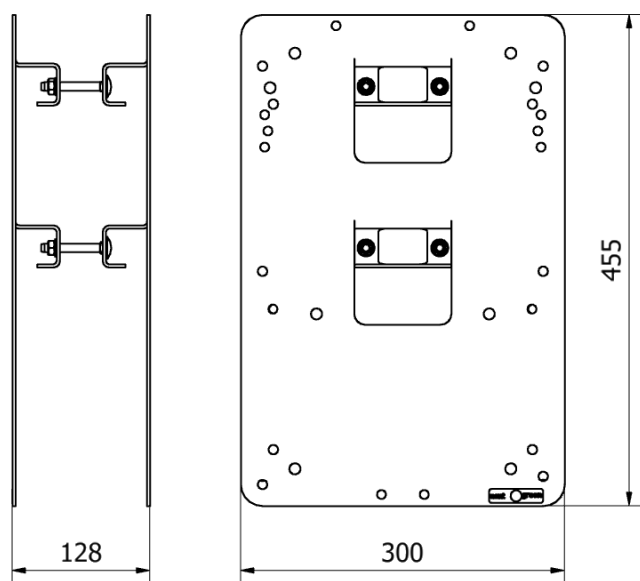

Poleplate 300 Tak Dubbel

next  green

Montage- och installationsprodukter
Laddboxhållare - stolpfäste
NEXT GREEN - POLEPLATE 300 TAK Dubbel

Modell

E Nummer:
27 004 62

Benämning:
Laddboxhållare Poleplate 300 Tak Dubbel

FUNKTIONER POLEPLATE 300 Tak Dubbel

- För rygg-mot-rygg takmontage på \varnothing 60 mm stolprör
- Laserskuren hålbild för flera olika fabrikat av laddboxar
- Robust konstruktion i stål

Tekniska specifikationer

Material
Kulör Belagd stålplåt
Plåtblank

Dimensioner
Vikt 7 kg
Höjd 455 mm
Bredd 300 mm

Dimensioner förpackning
Vikt 7 kg
Höjd 488 mm
Bredd 301 mm
Djup 100 mm

URVAL KOMPATIBLA LADDBOXAR

- Alfen Eve Double
- Charge Amps Aura
- CTEK Chargestorm
- DEFA eRange Duo
- Ensto Wallbox
- Garo Entity Pro Single
- Garo Twin
- Waybler Dynamic
- Zaptec Pro

Next Green Poleplate är ett stolpfäste för laddboxar, avsett för takmontage på 60 mm stolprör. Poleplate är tillverkad av svenskt stål och pulverlackerad för högsta kvalitet. Poleplate är avsedd för att enkelt kunna montera en laddbox.