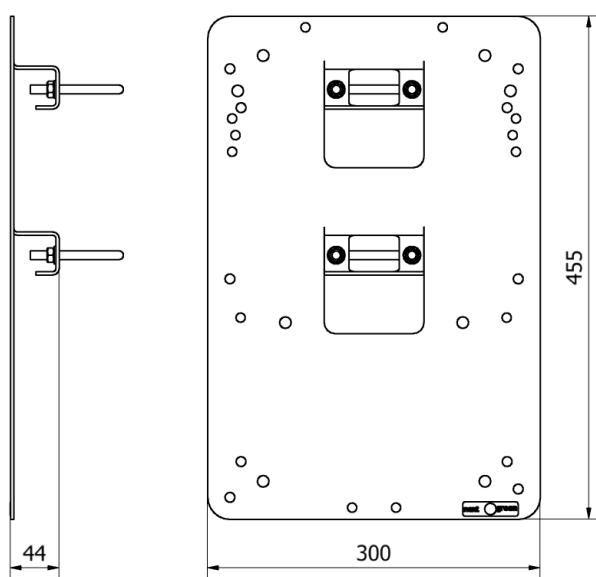

Poleplate 300 Tak

next  green

Montage- och installationsprodukter
Laddboxhållare - stolpfäste
NEXT GREEN - POLEPLATE 300 TAK

Modell

E Nummer:
27 004 04

Benämning:
Laddboxhållare Poleplate 300 Tak

FUNKTIONER POLEPLATE 300 Tak

- För takmontage på Ø 60 mm stolprör
- Laserskuren hålbild för flera olika fabrikat av laddboxar
- Robust konstruktion i stål

Tekniska specifikationer

Material
Kulör Belagd stålplåt
Plåtblank

Dimensioner
Vikt 3 kg
Höjd 455 mm
Bredd 300 mm

Dimensioner förpackning
Vikt 3,5 kg
Höjd 488 mm
Bredd 301 mm
Djup 60 mm

URVAL KOMPATIBLA LADDBOXAR

- Alfen Eve Double
- Charge Amps Aura
- CTEK Chargestorm
- DEFA eRange Duo
- Ensto Wallbox
- Garo Entity Pro Single
- Garo Twin
- Waybler Dynamic
- Zaptec Pro

Next Green Poleplate 300 Tak är ett stolprörsfäste för laddboxar, avsett för takmontage på Ø 60 mm stolprör. Poleplate är tillverkad av stål. Poleplate är avsedd för att enkelt kunna montera en laddbox.