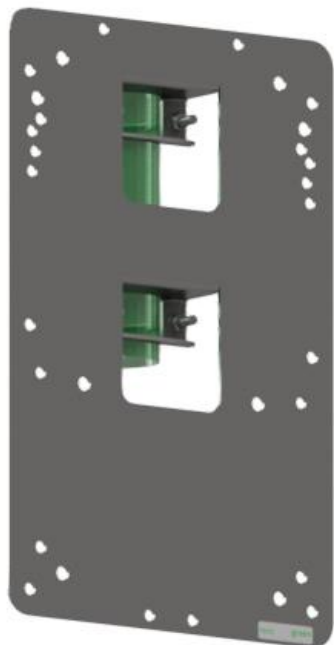

Poleplate 300 Tak

next  green

Montage- och installationsprodukter
Laddboxhållare - stolpfäste
NEXT GREEN - POLEPLATE 300 TAK

Modell

E Nummer:
27 004 04

Benämning:
Laddboxhållare Poleplate 300 Tak

FUNKTIONER POLEPLATE 300 Tak

- För takmontage på Ø 60 mm stolprör
- Laserskuren hålbild för flera olika fabrikat av laddboxar
- Robust konstruktion i stål

Tekniska specifikationer

Material
Kulör Belagd stålplåt
Plåtblank

Dimensioner
Vikt 3 kg
Höjd 455 mm
Bredd 300 mm

Dimensioner förpackning
Vikt 3,5 kg
Höjd 488 mm
Bredd 301 mm
Djup 60 mm

URVAL KOMPATIBLA LADDBOXAR

- Alfen Eve Double
- Charge Amps Aura
- CTEK Chargestorm
- DEFA eRange Duo
- Ensto Wallbox
- Garo Entity Pro Single
- Garo Twin
- Waybler Dynamic
- Zaptec Pro

Next Green Poleplate 300 Tak är ett stolprörsfäste för laddboxar, avsett för takmontage på Ø 60 mm stolprör. Poleplate är tillverkad av stål. Poleplate är avsedd för att enkelt kunna montera en laddbox.