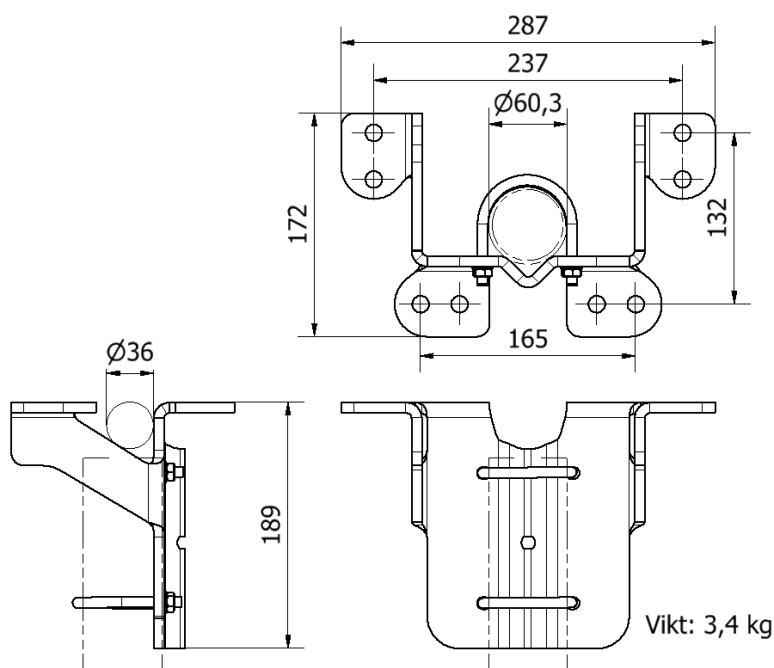

Tak- och golvfäste HD 60

next  green

Montage- och installationstillbehör

Next Green Tak- och golvfäste HD 60

Modell

E Nummer:
27 001 76

Benämning
Tak- och golvfäste HD 60

Funktioner Tak- och golvfäste HD 60

- Hålbild för montage i tak eller golv
- Möjlighet för kabelgenomgång 180°
- Passar valfri längd av 60mm stolprör
- Hål för säkerhetsbult
- Robust konstruktion i galvaniserat stål

Exempelbild. Montage i tak.

Exempelbild. Montage i golv.

Tekniska specifikationer

Material Galvaniserat stål - SS-EN ISO 1461.

Dimensioner

Vikt 3,4 kg
Höjd 189 mm
Bredd 287 mm
Djup 172 mm

Next Green - Tak- och golvfäste HD 60 är framtaget för att montera ett 60mm stolprör för vidare montage av laddbox från tak eller golv exempelvis i parkeringsgarage. Tak- och golvfästet möjliggör för kabelgenomföring 180°. Fästet levereras med U-bultar för montage av 60mm rör i valfri längd. Fästes med expander. Skruv och plugg ingår ej. Stolprör ingår ej.

Tillbehör

Stolprör Ø 60mm

Artikelnummer

27 000 28
24190021
24190022

Benämning

Stolprör 1500 mm
Stolprör 2500 mm
Stolprör 2850mm

next  green

Next Green AB
Brudtallsvägen 14
792 32 MORA