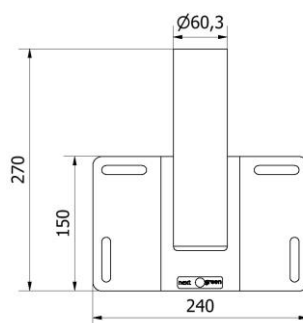

Vinkelfäste 60

next  green

Montage- och installationsprodukter
NEXT GREEN – Vinkelfäste

Modell

E Nummer:
27 004 09

Benämning:
Vinkelfäste 60

FUNKTIONER VINKELFÄSTE 60

- Ett Ø 60 mm rörfäste för en fasad där enheten behöver lite distans till fasaden
- Robust konstruktion i galvaniserat stål
- Kabeldiameter upp till 17 mm vid 85 mm böjradie kan dras invändigt
- Kabel kan dras utvändigt genom förskruvning som monteras på bottenpluggen. Förskruvning ingår ej
- Avlånga montagehål underlättar montage på fasad
- Galvaniserad

Tekniska specifikationer

Material Galvaniserat stål

Dimensioner

Vikt 3.0 kg
Höjd 270 mm
Bredd 240 mm
Djup 247 mm

Next Green – Vinkelfäste 60 är framtaget för att monteras på stödmur eller fasader där distans behövs för vidare montage av laddbox. Vinkelfäste 60 är ett robust universalfäste tillverkat i galvaniserat stål för det nordiska klimatet och har diametern 60 mm.