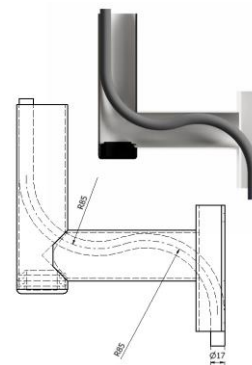

Vinkelfäste 60

next  green

Montage- och installationsprodukter
NEXT GREEN – Vinkelfäste

Modell

E Nummer:
27 004 09

Benämning:
Vinkelfäste 60

FUNKTIONER VINKELFÄSTE 60

- Ett Ø 60 mm rörfäste för en fasad där enheten behöver lite distans till fasaden
- Robust konstruktion i galvaniserat stål
- Kabeldiameter upp till 17 mm vid 85 mm böjradie kan dras invändigt
- Kabel kan dras utvändigt genom förskruvning som monteras på bottenpluggen. Förskruvning ingår ej
- Avlånga montagehål underlättar montage på fasad
- Galvaniserad

Tekniska specifikationer

Material Galvaniserat stål

Dimensioner

Vikt 3.0 kg
Höjd 270 mm
Bredd 240 mm
Djup 247 mm

Next Green – Vinkelfäste 60 är framtaget för att monteras på stödmur eller fasader där distans behövs för vidare montage av laddbox. Vinkelfäste 60 är ett robust universalfäste tillverkat i galvaniserat stål för det nordiska klimatet och har diametern 60 mm.