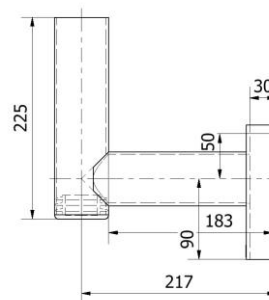

Vinkelfäste 60

next  green

Montage- och installationsprodukter
NEXT GREEN – Vinkelfäste

Modell

E Nummer:
27 004 09

Benämning:
Vinkelfäste 60

FUNKTIONER VINKELFÄSTE 60

- Ett Ø 60 mm rörfäste för en fasad där enheten behöver lite distans till fasaden
- Robust konstruktion i galvaniserat stål
- Kabeldiameter upp till 17 mm vid 85 mm böjradie kan dras invändigt
- Kabel kan dras utvändigt genom förskruvning som monteras på bottenpluggen. Förskruvning ingår ej
- Avlånga montagehål underlättar montage på fasad
- Galvaniserad

Tekniska specifikationer

Material Galvaniserat stål

Dimensioner

Vikt 3.0 kg
Höjd 270 mm
Bredd 240 mm
Djup 247 mm

Next Green – Vinkelfäste 60 är framtaget för att monteras på stödmur eller fasader där distans behövs för vidare montage av laddbox. Vinkelfäste 60 är ett robust universalfäste tillverkat i galvaniserat stål för det nordiska klimatet och har diametern 60 mm.