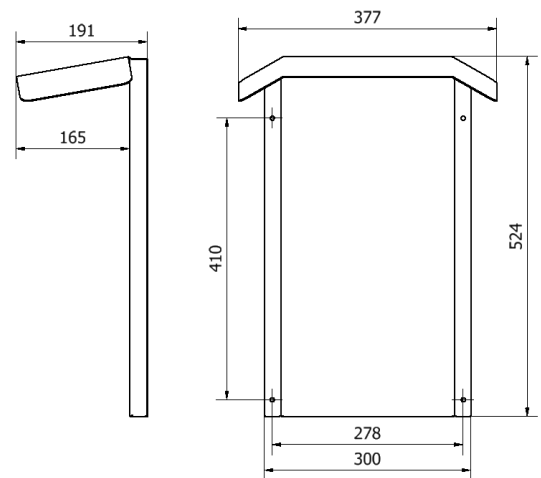

Wallplate 250

next  green

Montage- och installationsprodukter
Väggfäste
NEXT GREEN - WALLPLATE

Modell

E-Nummer:
24 803 68
S-No:
35 063 02

Benämning:
Väggfäste – Wallplate 250

FUNKTIONER WALLPLATE 250

- För väggmontage av laddbox
- Underlättar montering på ojämna fasader
- Skyddar laddbox och fasad
- Kablage kan dras bakom Wallplate
- Pulverlackerad, kan levereras i olika kulörer. Kontakta Next Green för mer information

Tekniska specifikationer

Material
Kulör Stålplåt, Pulverlackerad
Grafitgrå

Dimensioner

Vikt 3 kg
Höjd 524 mm
Bredd 377 mm
Djup 191 mm

Dimensioner förpackning

Vikt 3 kg
Höjd 550 mm
Bredd 380 mm
Djup 200 mm

Next Green – Wallplate är ett universellt väggfäste för laddboxar.

Wallplate ger en stabil plan monteringsyta även på ojämna fasader och minimerar spänningar som annars kan skapas i bakstycket på laddboxen. Wallplate är designat för att möjliggöra montage av olika laddboxmodeller av olika storlekar. Det integrerade taket skyddar mot nederbörd. Wallplate skapar en gedigen installation av laddboxen. Hålbild för respektive laddbox borraras direkt i fästet vid montage.