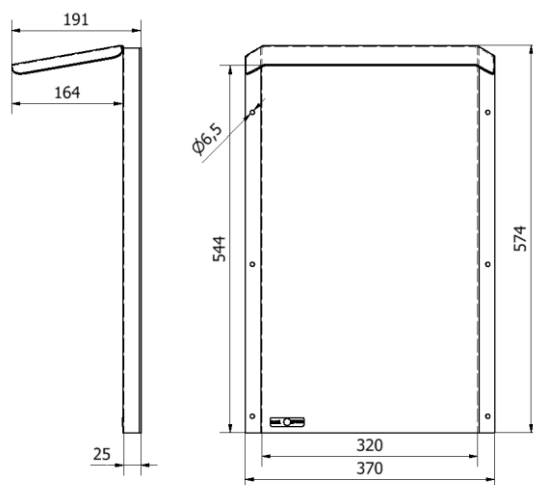

Wallplate 320

next  green

Montage- och installationsprodukter
Väggfäste
NEXT GREEN - WALLPLATE

Modell

E-Nummer:
27 005 11

Benämning:
Väggfäste – Wallplate 320

FUNKTIONER WALLPLATE 320

- För väggmontage av större laddboxar
- Underlättar montering på ojämna fasader
- Skyddar laddbox och fasad
- Kablage kan dras bakom Wallplate
- Pulverlackerad, kan levereras i olika kulörer. Kontakta Next Green för mer information

Material
Kulör

Stålplåt, Pulverlackerad
Grafitgrå

Dimensioner

Vikt 3,5 kg
Höjd 574 mm
Bredd 370 mm
Djup 191 mm

Dimensioner förpackning

Vikt 3,5 kg
Höjd 580 mm
Bredd 375 mm
Djup 200 mm

Next Green – Wallplate 320 är ett universellt väggfäste för laddboxar.

Wallplate 320 ger en stabil plan monteringsyta även på ojämna fasader och minimerar spänningar som annars kan skapas i bakstycket på laddboxen. Wallplate 320 är designat för att möjliggöra montage av olika laddboxmodeller av olika storlekar. Det integrerade taket skyddar mot nederbörd. Wallplate 320 skapar en gedigen installation av laddboxen. Hålbild för respektive laddbox borras direkt i fästet vid montage.