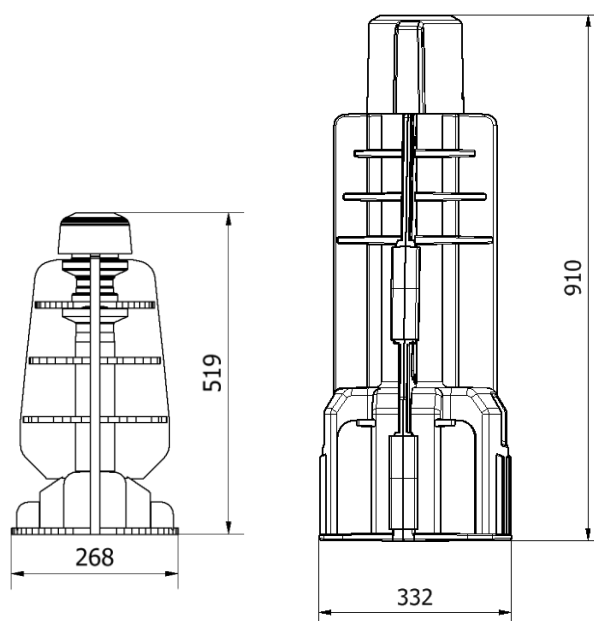

Montage- och installationstillbehör
Fundament & Markfästen
Next Green GP108 & GP60

Modell

Artikelnummer 24120001	Benämning Fundament GP108
E-nummer: 27 000 71	Fundament GP60

FUNKTIONER GP-FUNDAMENT

- Tillverkad av 100% återvunnen plast
- Förenklar montage av 60mm och 108mm stolprör
- Säker och hållbar förläggning
- Betydligt lättare än motsvarande betongfundament
- Snabb och enkel installation

Tekniska specifikationer

Material Kulör	Återvunnen plast Svart	
Dimensioner	<u>GP60</u>	<u>GP108</u>
Vikt	3,5 kg	12 kg
Höjd	519 mm	910mm
Bredd	268 mm	332
Djup	268 mm	332

Next Green – GP Fundament är framtagna för att öka både kvaliteten och livslängden vid installation av laddstationer på 60mm stolprör. Den smidiga produkten underlättar monteringen rejält och ger en skonsam installation. GP laddstationsfundament är ett bra miljöval i och med att de är tillverkade av 100% återvunnen plast. Produkten har ett lågt pris

Tillbehör

Fäste för Garo LS4 och Elinta Citycharge V2

Artikelnummer	Benämning	
24000011	Fäste GP108 - LS4	
24000012	Fäste GP60 -LS4	
24000005	Fäste GP108 – CCV2	
24000006	Fäste GP60 – CCV2	
27 000 69	Markfäste Combo 160	

Stolprör Ø 60mm

Artikelnummer	Benämning	
27 000 71	Stolprör 1500 mm	
24190021	Stolprör 2500 mm	
24190022	Stolprör 2850mm	