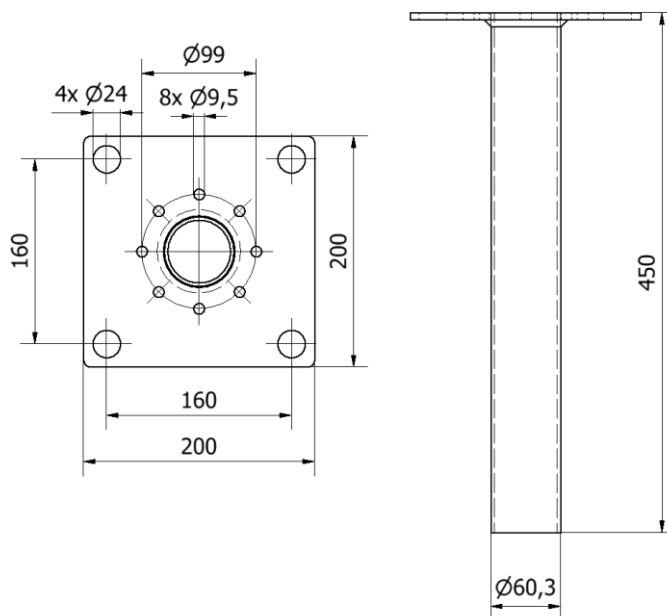

Markfäste GP60 - 160 Combo

next  green

Montage- och installationstillbehör
Fundament & Markfästen
Next Green Markfäste Combo 160

Modell

E Nummer
27 000 69

Benämning
Markfäste Combo 160

FUNKTIONER MARKFÄSTE GP60-160 COMBO

- Hålbild CC-160mm. Passar olika fabrikat av laddstolpar
- För instick i 60mm fundament
- Robust konstruktion i galvaniserat stål

Tekniska specifikationer

Material Galvaniserat stål

Dimensioner

Vikt 3.5 kg
Höjd 450 mm
Bredd 200 mm
Djup 200 mm

Next Green - Markfäste är framtagna för att passa 60mm fundament. Markfäste Combo 160 har CC-mått 160 mm och passar som adapter till laddstolpar med CC-160 mm fotplatta.

Tillbehör

Fundament för 60mm insticksrör